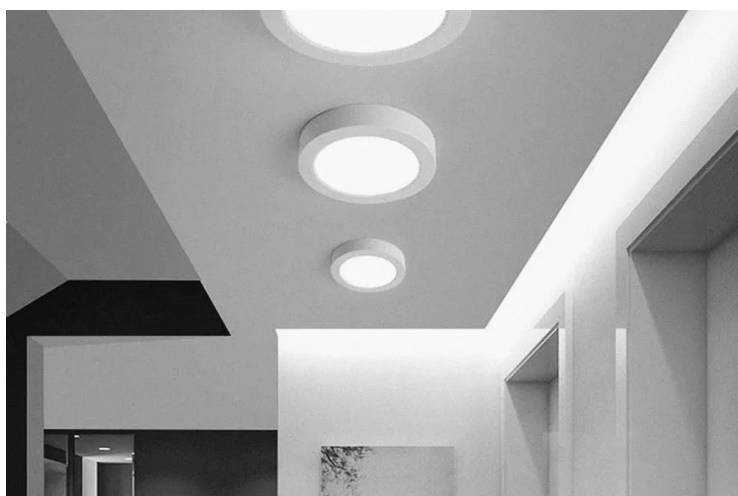

## MODELOS

- ◆ LAMPARA LED BICOLOR REDONDA 3W  
**Código SICON:** 10404
- ◆ LAMPARA LED BICOLOR REDONDA 6W  
**Código SICON:** 10405
- ◆ LAMPARA LED BICOLOR REDONDA 12W  
**Código SICON:** 10406
- ◆ LAMPARA LED BICOLOR REDONDA 18W  
**Código SICON:** 10407
- ◆ LAMPARA LED BICOLOR REDONDA 25W  
**Código SICON:** 10408