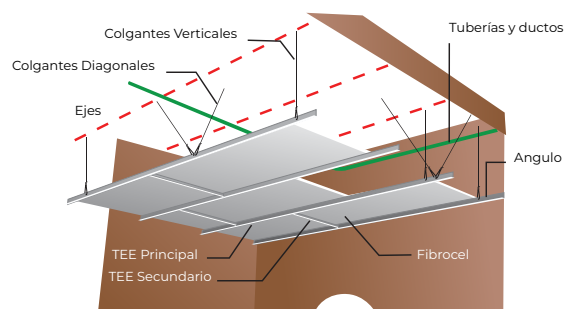

Los paneles de PVC desmontables SICON constituyen una ventajosa solución donde se requiera un material de fácil instalación, libre de mantenimiento, impermeable, resistente a innumerables agentes químicos, autoextinguible y de agradable aspecto estético.

VENTAJAS

- Fácil colocación.
- Impermeable.
- Fácil limpieza y sin mantenimiento.
- Inmune a plagas.
- Resistente a varios agentes químicos.
- Aislante eléctrico, acústico y térmico.
- No requiere de mantenimientos.

DURABILIDAD 20 AÑOS

CARACTERÍSTICAS TÉCNICAS

Largo	1.21 m
Espesor	7 mm
Ancho	0.60 cm
Material	PVC

INSTALACIÓN PVC DESMONTABLE

1 Instalar molduras de pared

2 Suspender los principales soportes con herrajes para colgar

3 Instalarlos soportes secundarios

4 Instalar paneles de techo

USOS

En otras palabras, los paneles en PVC de SICON son la solución ideal para el revestimiento de techos de centros comerciales, hospitales, estaciones de servicio, laboratorios, casas particulares, cámaras frigoríficas, supermercados, escuelas, farmacias, bancos, marquesinas, vestuarios, salones de fiestas, oficinas, industrias, plantas elaboradoras de alimentos, aeropuertos, etc. Admite uso interior o exterior (no expuesto en forma directa a rayos UV)

COMPOSICIÓN:

Policloruro de Vinilo (PVC) Heterogéneo.

PROPIEDADES:

Antideslizante, Antiestático, Antibacterial, Resistente al agua, Resistencia Química, Acústico y Luz solar directa.