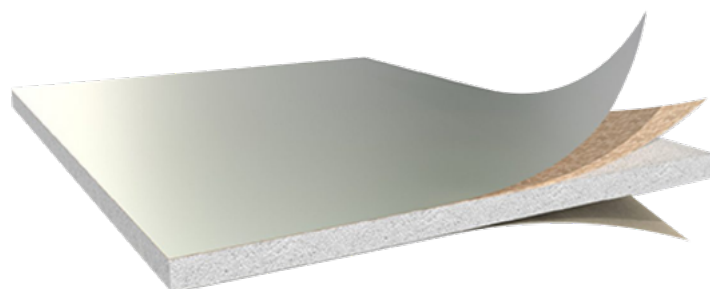

PLACA GYPSUM VINIL FOIL ALUMINIO