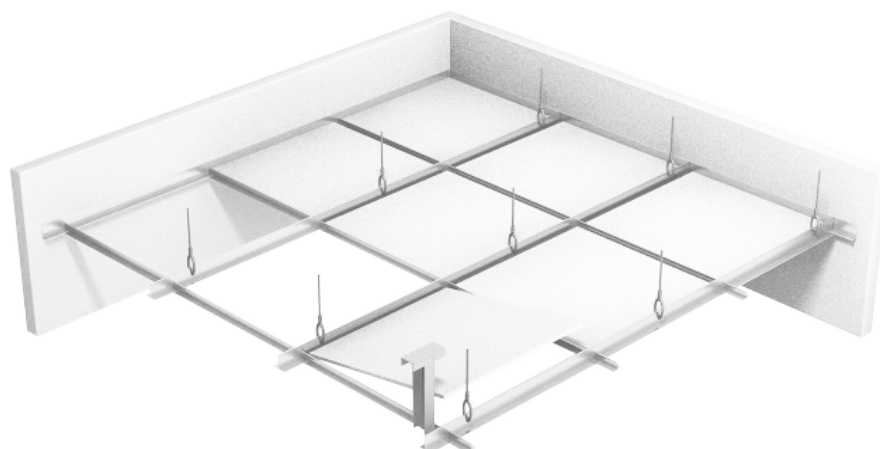

Material	Placa de yeso de primera calidad.
Recubrimiento	PVC en relieve que enfrenta para frontal lámina lateral y aluminio para la parte trasera
Espesor	7.5mm
Tamaño habitual	60cm x 120cm
Tasa de Humedad	≤ 1%
Resistencia	≥ 150 N
Peso unitario	≤ 5.17 Kg/m²
Embalaje	Exportación de cartón (6, 8 o 10 fichas por el cartón con película)
Coefficiente de reducción de ruido	0.1 - 0.3
Conductividad térmica	Resistente al 95% de la humedad y agua
Flectancia luz	0.75